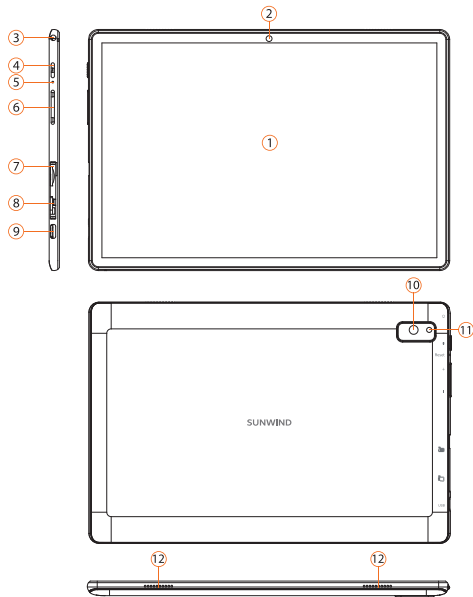

СХЕМА УСТРОЙСТВА

1. Экран
2. Фронтальная камера
3. Разъем для наушников
4. Кнопка питания:
  - Долгое нажатие – включение или выключение устройства
  - Короткое нажатие – перевод в режим сна или вывод из режима сна (включение экрана)
5. Перезагрузка (reset)
6. Кнопка регулировки громкости
  - V+ Увеличение громкости
  - V- Уменьшение громкости
7. Слот для SIM-карты (под крышкой)*
8. Слот для MicroSD-карты (под крышкой)
9. USB-разъем (Type-C)
10. Задняя камера**
11. Вспышка
12. Динамик x 2 шт.

*Внимание! Не используйте переходники для SIM-карт. Закажите карту нужного размера у оператора.

**Внимание! Перед началом использования убедитесь в отсутствии защитной пленки на задней камере.